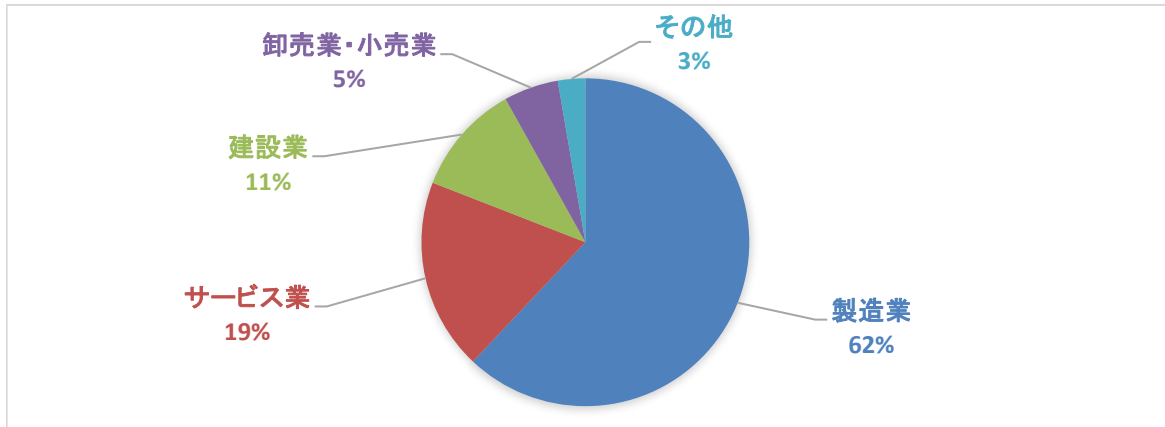

## 【正社員】 累計482人

### 採用者年齢内訳