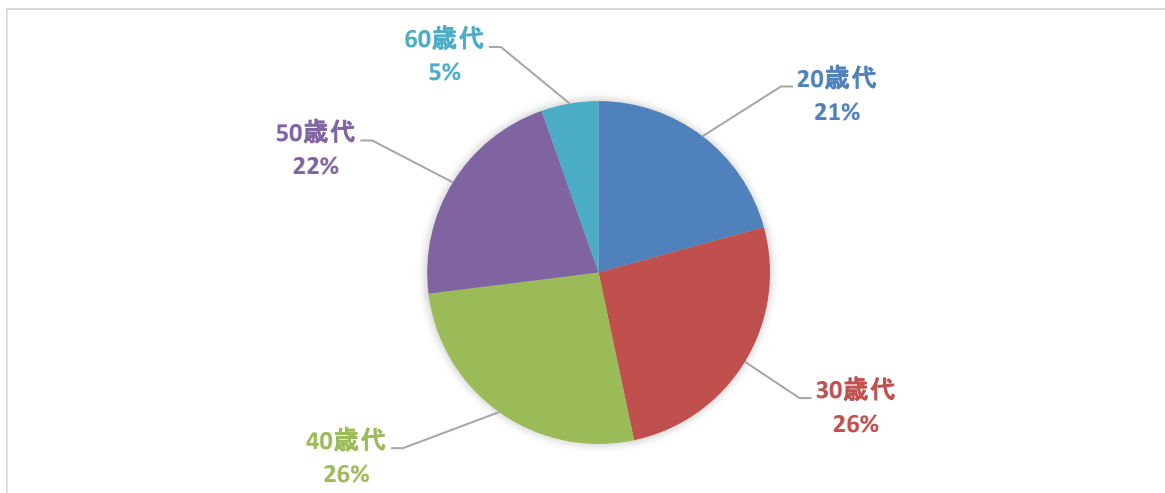

## 【正社員】 累計482人

### 採用者年齢内訳